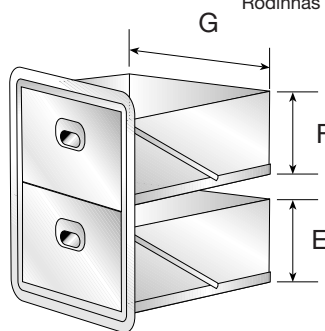

CASSETTIERE A DUE CASSETTI

si possono fornire a richiesta con chiave

TWO-DRAWER UNITS

they can be supplied with key upon request

SCHUBFACHKASTEN MIT ZWEI EINSCHÜBEN

können auf Wunsch mit Schlüssel geliefert werden

MEUBLES À DEUX TIROIRS

on peut les fournir sur demande avec une clé

CAJONERAS DE DOS CAJONES

a pedido se pueden suministrar con llave

GAVETEIROS COM DUAS GAVETAS

disponíveis a pedido munidas de chave

Rotelline intercambiabili
Interchangeable roller
Auswechselbare Rädchen
Roulette interchangeables
Rueditas intercambiables
Rodinhas intercambiáveis

Art.	A (mm)	B (mm)	C (mm)	D (mm)	E (mm)	F (mm)	G (mm)	L (mm)	H (mm)
3021	430	495	195	195	190	190	381	440	480
3021/43	375	440	195	195	190	190	381	440	480
3024	430	495	243	273	200	200	381	440	590
3024/43	375	440	243	273	200	200	381	440	590
3025	430	495	160	356	200	155	381	440	590
3025/43	375	440	160	356	200	155	381	440	590
3020/N	430	495	195	320	200	190	381	440	590
3020/N /43	375	440	195	320	200	190	381	440	590
3020/B	430	495	320	195	190	200	381	440	590
3020/B/43	375	440	320	195	190	200	381	440	590
3026	430	495	290	340	200	200	381	440	720
3026/43	375	440	290	340	200	200	381	440	720