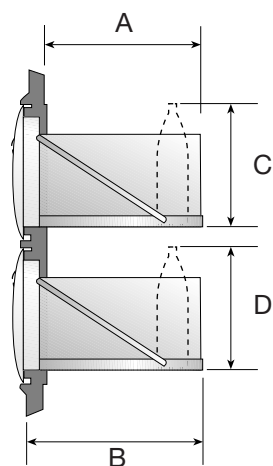

MEUBLES À DEUX TIROIRS

on peut les fournir sur demande avec une clé

CAJONERAS DE DOS CAJONES

a pedido se pueden suministrar con llave

GAVETEIROS COM DUAS GAVETAS

disponíveis a pedido munidas de chave

Rotelline intercambiabili
Interchangeable roller
Auswechselbare Rädchen
Roulette interchangeables
Rueditas intercambiables
Rodinhas intercambiáveis

Art.	A (mm)	B (mm)	C (mm)	D (mm)	E (mm)	F (mm)	G (mm)	L (mm)	H (mm)
3021	430	495	195	195	190	190	381	440	480
3021/43	375	440	195	195	190	190	381	440	480
3024	430	495	243	273	200	200	381	440	590
3024/43	375	440	243	273	200	200	381	440	590
3025	430	495	160	356	200	155	381	440	590
3025/43	375	440	160	356	200	155	381	440	590
3020/N	430	495	195	320	200	190	381	440	590
3020/N /43	375	440	195	320	200	190	381	440	590
3020/B	430	495	320	195	190	200	381	440	590
3020/B/43	375	440	320	195	190	200	381	440	590
3026	430	495	290	340	200	200	381	440	720
3026/43	375	440	290	340	200	200	381	440	720