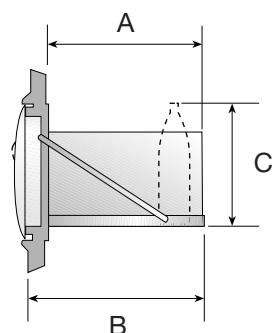

CASSETTI SINGOLI

si possono fornire a richiesta con chiave

SINGLE DRAWERS

they can be supplied with key upon request

EINZELSCHUBFÄCHER

können auf Wunsch mit Schlüssel geliefert werden

TIROIRS SIMPLES

on peut les fournir sur demande avec une clé

GAVETAS ÚNICAS

a pedido se pueden suministrar con llave

GAVETAS SIMPLES

disponíveis a pedido munidas de chave

Art.	A (mm)	B (mm)	C (mm)	D (mm)	E (mm)	L (mm)	H (mm)
3022	430	495	195	190	381	440	235
3022/43	375	440	195	190	381	440	235
3022/28	430	495	243	200	381	440	280
3022/28/43	375	440	243	200	381	440	280
3022/31	430	495	273	200	381	440	310
3022/31/43	375	440	273	200	381	440	310
3023	430	495	340	320	381	440	380
3023/43	375	440	340	320	381	440	380
3019	430	495	400	320	381	440	440
3019/43	375	440	400	320	381	440	440