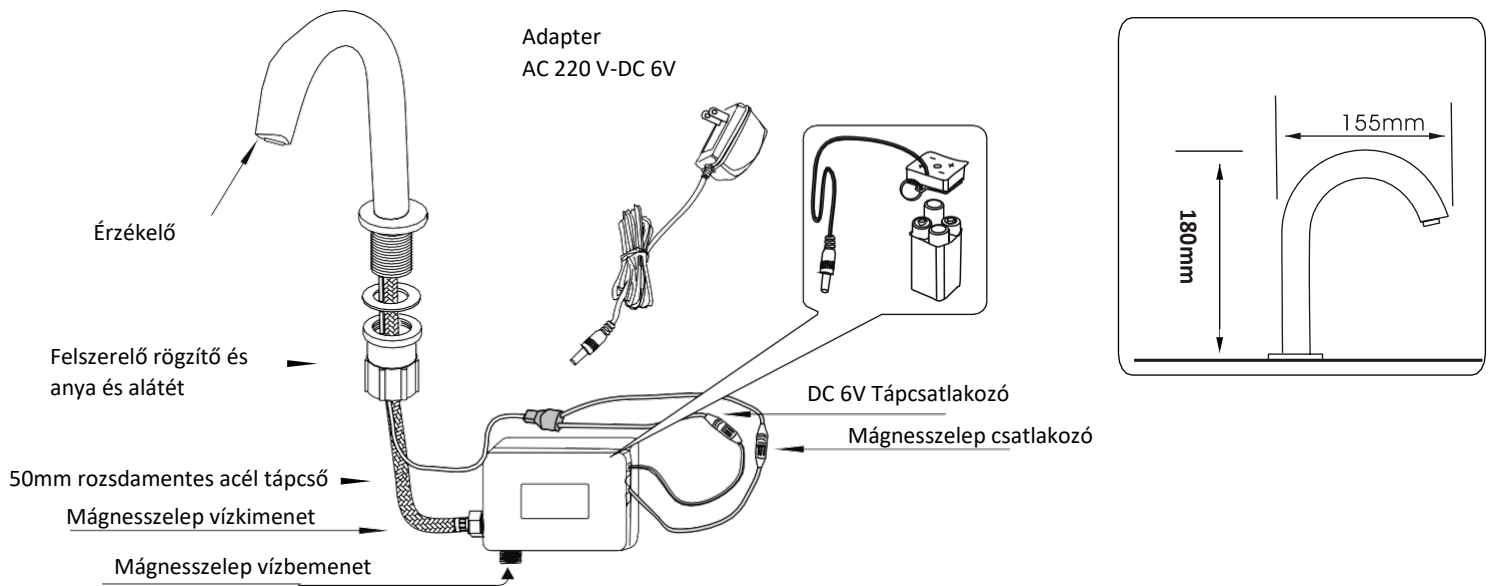

Alkatrészek diagramja