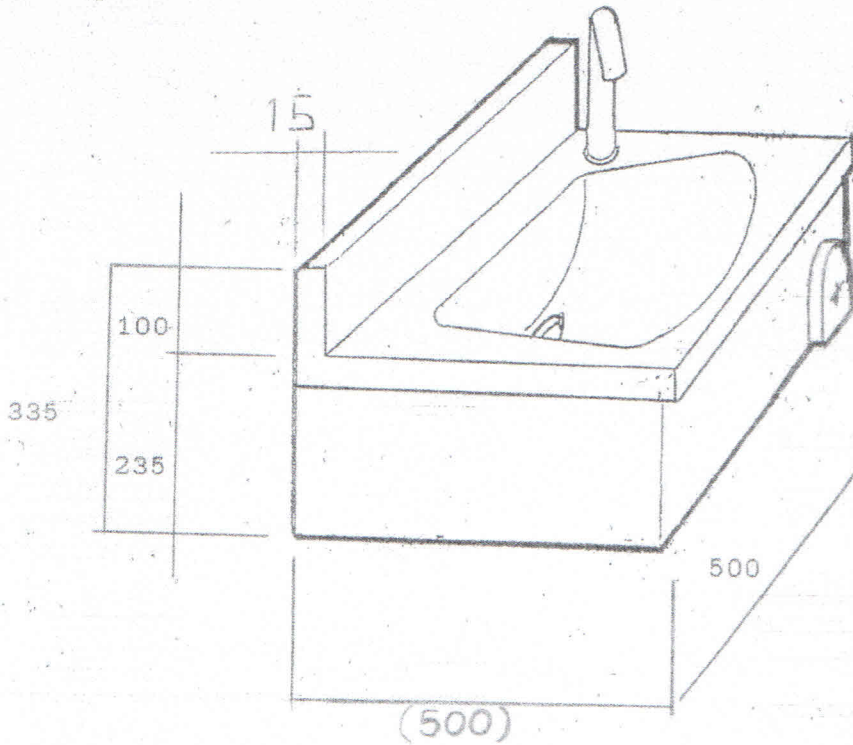

IPA 76

-1P0076-

\* LAVABANI

(500x500)

rubinetto temporizzato  
e comando a ginocchio  
e piletta di scarico

\* Entrata H<sub>2</sub>O: 1/2" M

\* Scarico H<sub>2</sub>O: 1" 1/2 M