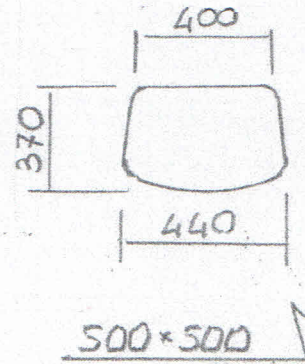

IPA 76

-1P0076-

\* LAVABANI

(500x500)

rubinetto temporizzato  
e comando a ginocchio  
e piletta di scarico

\* Entrata H<sub>2</sub>O: 1/2" M

\* Scarico H<sub>2</sub>O: 1" 1/2 M