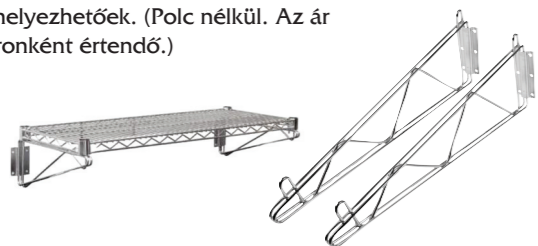

### Króm rácsos polclap középmerévíttéssel

Rácsos, króm polclap, extra hosszú méretben, középen megerősített merevíttéssel.

Cikkszám	Méret (cm)	Nettó ár
SODS2472NCR	610x1830 mm	9.290,00 HUF

### Fali konzolok

Polctartó, fali konzolok, amelyek könnyen felhelyezhetők. (Polc nélkül. Az ár páronként értendő.)

Cikkszám	Méret (cm)	Nettó ár
SODAB14C	360 mm	2.350,00 HUF
SODAB18C	460 mm	2.680,00 HUF